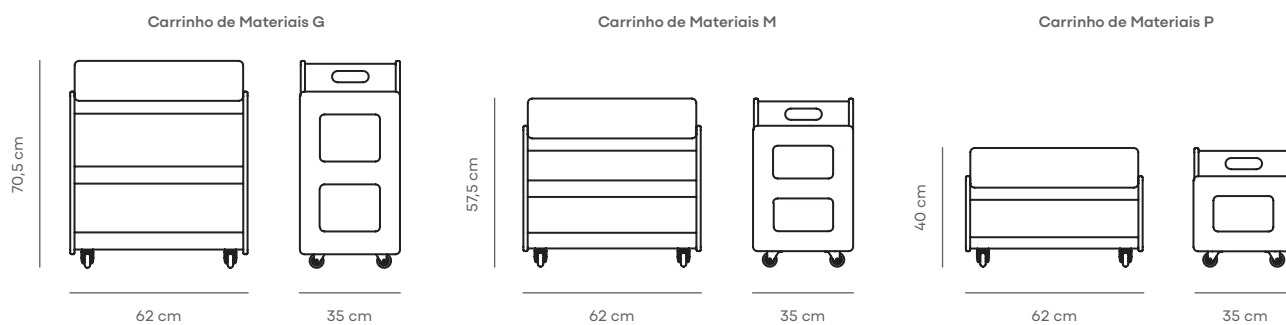

Dimensões

Materiais e acabamentos

Estrutura

Compensado
Estrutura em compensado laminado de madeira maciça.

Conservação e limpeza

- Limpar com pano macio embebido em água e detergente líquido e, em seguida, secar com uma flanela. Não utilizar produtos com cera, silicone e solventes.
- Não utilizar objetos pontiagudos ou materiais abrasivos, como saponáceo, esponja de aço e esponjas abrasivas;
- Evitar sobrecarga, distribuir o peso uniformemente;
- Reapertar os parafusos quando houver necessidade.

Garantia

O mobiliário possui 1 ano de garantia contra defeitos de fabricação. A avaliação das avarias notificadas podem ser feitas em um prazo de até 30 dias.