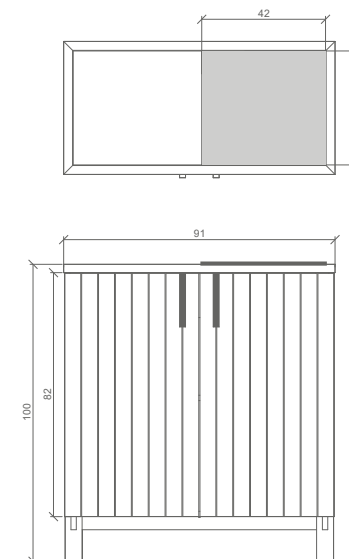

### BUFFET LESSS

Produto entregue desmontado, acompanha manual de montagem.

Madeira maciça Pinus com duas opções de acabamento: amêndoa ou natural. Tampo de pedra de 38x42cm produzido em basalto flameado, puxadores produzidos a partir de retalhos de basalto, podendo ser naturais ou flameados de acordo com a disponibilidade.

### BAR LESS

Produto entregue desmontado, acompanha manual de montagem.

Madeira maciça Pinus com duas opções de acabamento: amêndoa ou natural. Tampo de pedra de 38x42cm produzido em basalto flameado, puxadores produzidos a partir de retalhos de basalto, podendo ser naturais ou flameados de acordo com a disponibilidade.