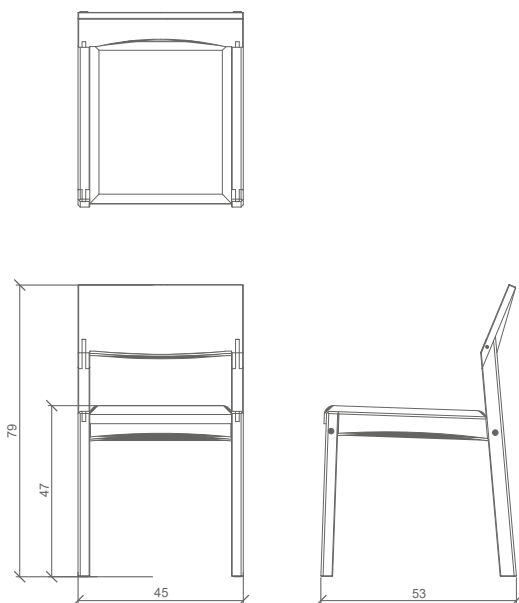

CADEIRA LESS

Produto vendido em duplas, entregue montado, com duas cadeiras por caixa.

Estrutura de madeira maciça Pinus com duas opções de acabamento: amêndoa ou natural.

Assento confeccionado em MDF e espuma D28, revestidos em tecido (331g/m², 71% algodão e 29% linho).