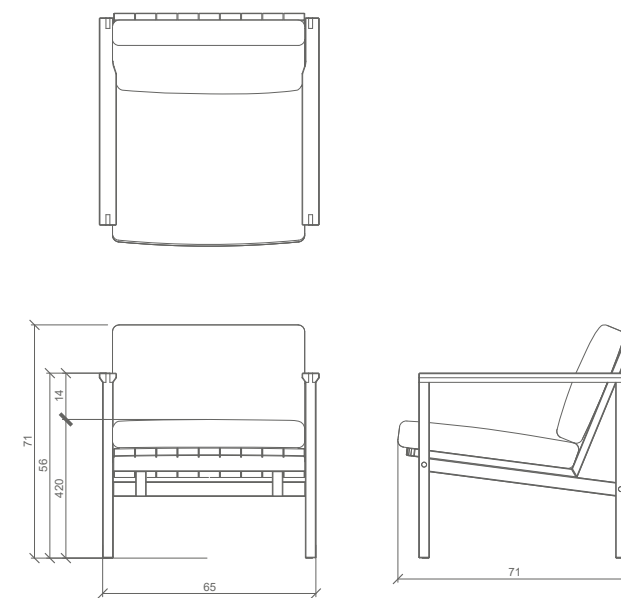

POLTRONA LESS

Produto entregue montado

Estrutura de madeira maciça Pinus com duas opções de acabamento: amêndoa ou natural. Assento confeccionado em espuma D35 e uma camada de plumante, revestidas em duas opções de tecido: couro natural ou tecido (331g/m², 71% algodão e 29% linho).