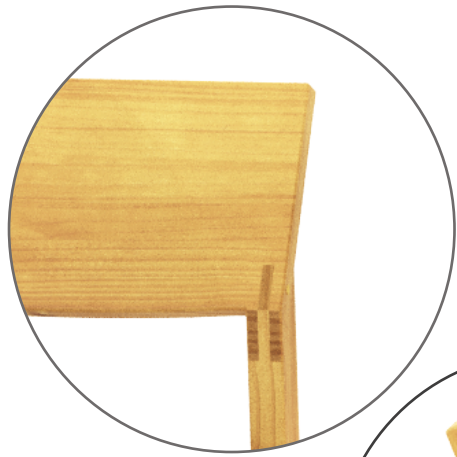

BANQUETA LESS