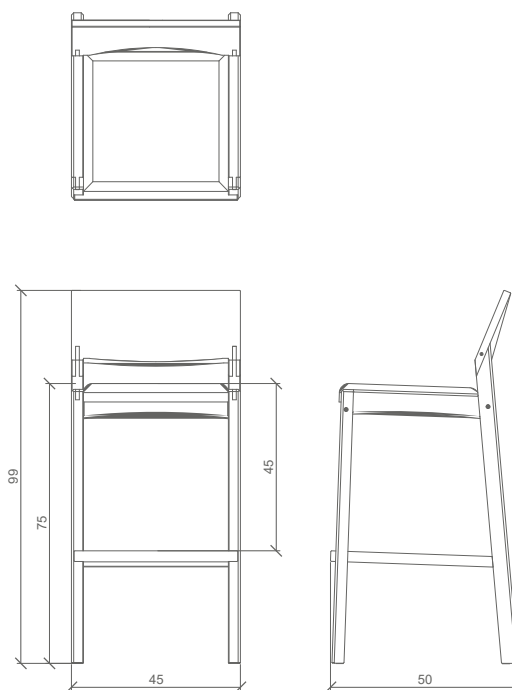

BANQUETA LESS

Produto entregue montado.

Estrutura de madeira maciça Pinus com duas opções de acabamento: amêndoa ou natural.

Assento confeccionado em MDF e espuma D28, revestidos em tecido (331g/m², 71% algodão e 29% linho)