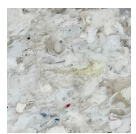

Tabela de acabamentos - Linha Trevo

Laminados melamínicos

Marfim

Corda

Prattan

Grafito

Azul Mineral

Mediterraneé

Dolomita

Seriguela

Maresia

Gris

Marfim

Baroque

Atlântico

Croma

Nuit

Brunir

Aço

área interna

Preto

Cinza

Branco

Tabela de acabamentos - Linha Trevo

Aço

*Consulte a disponibilidade

área externa

Preto

Grafite

Champagne

Bronze

Vinho