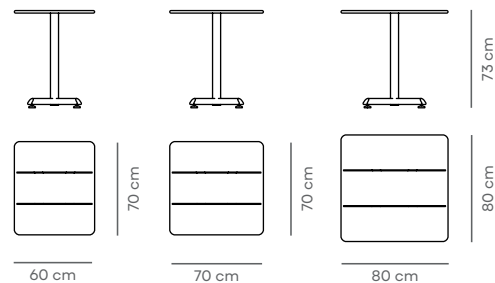

Mesa para varanda coberta, com estrutura robusta em tubos e chapas de aço carbono tratados contra corrosão. O tampo em chapas de aço, com vãos estruturais, reforça a resistência e a durabilidade da peça. Conta com sapatas niveladoras e articuladas, que permitem ajuste em pisos irregulares. A base pode ser utilizada com outros tipos de tampos, ampliando as possibilidades de especificação. Entregue montada.