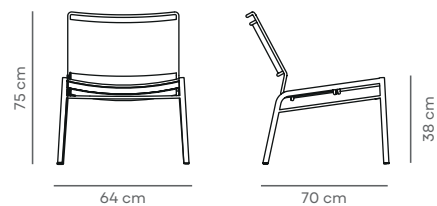

Poltrona Voa

Poltrona para varanda coberta, indicada para espaços de permanência e descanso. Possui estrutura em tubos, barras redondas e chapas de aço carbono com tratamento anticorrosão e pintura eletrostática. O assento e o encosto em chapas curvas, com vão entre as superfícies do assento, oferecem conforto e leveza visual. O detalhe do encontro da chapa com o tubo frontal evidencia o cuidado construtivo da peça. Entregue montada.