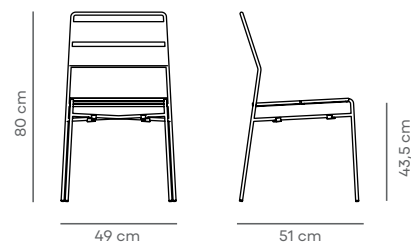

Cadeira Voa

Cadeira para varanda coberta, indicada para ambientes de convívio residenciais e corporativos. Possui estrutura em barras redondas e chapas de aço carbono com tratamento anticorrosão e pintura eletrostática microtexturizada. O assento e o encosto em chapas retas, com vão entre as superfícies, reforçam a leveza visual e favorecem o conforto. Empilhável, conta com sapatas e ferragens adequadas para o empilhamento e é entregue montada, facilitando o uso em espaços de alta rotatividade.