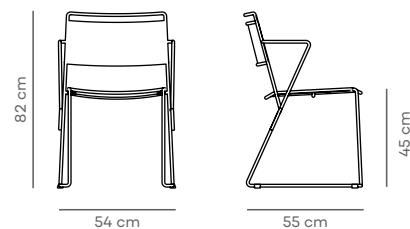

Indicada para varandas cobertas, a cadeira com braço Asa mantém a mesma linguagem formal da coleção, incorporando apoio de braços à estrutura em aço carbono tratado contra corrosão. O assento e o encosto em chapas curvas garantem conforto e ergonomia, enquanto o pé tipo esqui favorece o empilhamento. A pintura eletrostática microtexturizada assegura durabilidade e acabamento uniforme. Entregue montada.