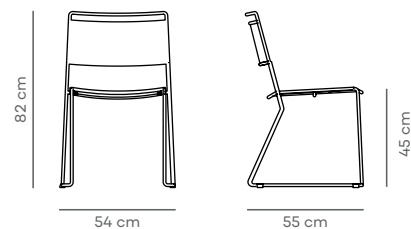

Cadeira Asa

Cadeira para varanda coberta, desenvolvida para projetos que exigem leveza visual aliada à ergonomia. Sua estrutura em barras redondas e chapas de aço carbono recebe tratamento anticorrosão e pintura eletrostática. O assento e o encosto em chapas curvas, com bordas infinitas, oferecem maior conforto ao usuário. O desenho com pé tipo esqui permite empilhamento seguro, tornando a peça adequada para ambientes corporativos e de uso coletivo.