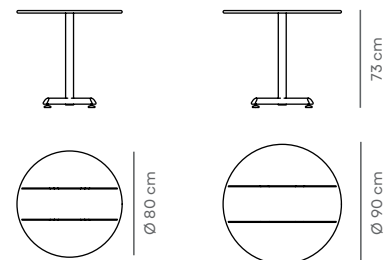

Mesa Redonda Voa

Indicada para varandas cobertas, a mesa Redonda Voa apresenta estrutura em tubos e chapas de aço carbono com tratamento anticorrosão e pintura eletrostática microtexturizada. O tampo em chapas de aço garante robustez, enquanto as sapatas niveladoras articuladas asseguram estabilidade em diferentes tipos de piso. A base permite a fixação de outros tampos, oferecendo flexibilidade para projetos personalizados.