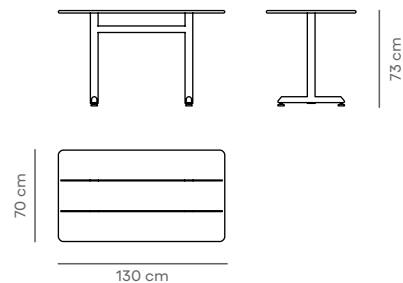

Mesa para varanda coberta, desenvolvida para ambientes de convívio e alimentação. Sua estrutura em tubos e chapas de aço carbono tratados garante alta resistência e estabilidade. O tampo em chapas de aço, com vãos estruturais, aliado às sapatas niveladoras articuladas, permite adaptação a pisos irregulares. A base também pode receber outros tipos de tampos, ampliando o uso em diferentes propostas de projeto.