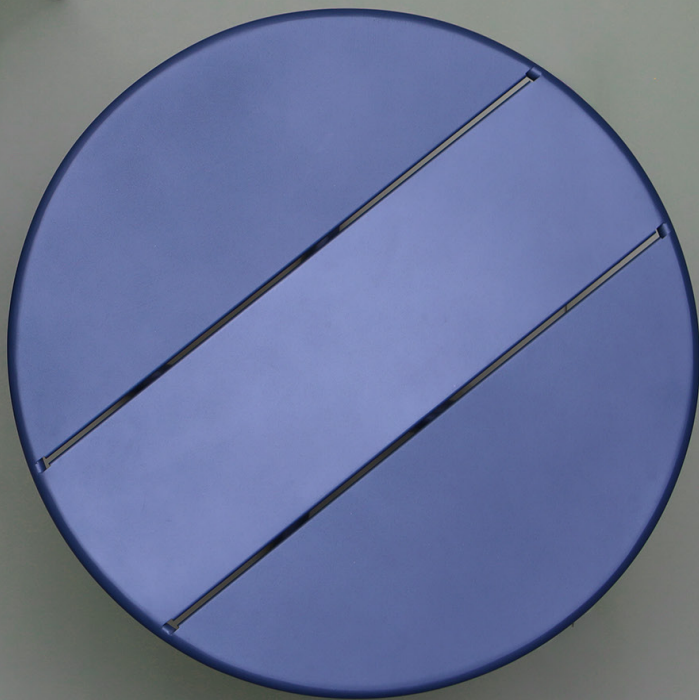

Cadeira Voa

Cadeira para varanda coberta, indicada para ambientes de convívio residenciais e corporativos. Possui estrutura em barras redondas e chapas de aço carbono com tratamento anticorrosão e pintura eletrostática microtexturizada. O assento e o encosto em chapas retas, com vão entre as superfícies, reforçam a leveza visual e favorecem o conforto. Empilhável, conta com sapatas e ferragens adequadas para o empilhamento e é entregue montada, facilitando o uso em espaços de alta rotatividade.

Mesa Quadrada Voa

Mesa para varanda coberta, com estrutura robusta em tubos e chapas de aço carbono tratados contra corrosão. O tampo em chapas de aço, com vãos estruturais, reforça a resistência e a durabilidade da peça. Conta com sapatas niveladoras e articuladas, que permitem ajuste em pisos irregulares. A base pode ser utilizada com outros tipos de tampos, ampliando as possibilidades de especificação. Entregue montada.

Mesa Redonda Voa

Indicada para varandas cobertas, a mesa Redonda Voa apresenta estrutura em tubos e chapas de aço carbono com tratamento anticorrosão e pintura eletrostática microtexturizada. O tampo em chapas de aço garante robustez, enquanto as sapatas niveladoras articuladas asseguram estabilidade em diferentes tipos de piso. A base permite a fixação de outros tampos, oferecendo flexibilidade para projetos personalizados.

Mesa Retangular Voa

Mesa para varanda coberta, desenvolvida para ambientes de convívio e alimentação. Sua estrutura em tubos e chapas de aço carbono tratados garante alta resistência e estabilidade. O tampo em chapas de aço, com vãos estruturais, aliado às sapatas niveladoras articuladas, permite adaptação a pisos irregulares. A base também pode receber outros tipos de tampos, ampliando o uso em diferentes propostas de projeto.