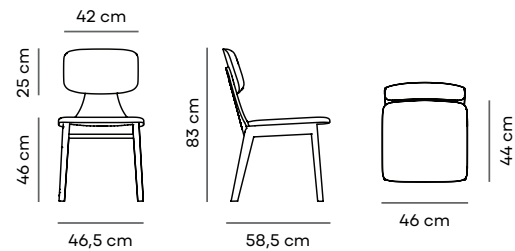

Com estética leve e orgânica, a Cadeira Copas pode ser produzida com diversos acabamentos que expressam sua personalidade, com opção de revestimento com tecidos fornecidos.

Com sua estrutura de madeira maciça, assento e encosto estofados com revestimento em tecidos variados – ainda com opcional de revestimento com tecido fornecido -, a Cadeira Copas é o resultado da nossa busca por um design que valoriza as matérias primas utilizadas.