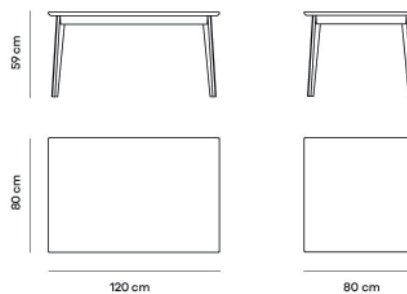

Cadeira Broto

Feita com madeira de pinus de floresta plantada, a Cadeira Broto traz o aconchego e a força da marcenaria tradicional para o mobiliário infantil (do T1 ao T4). Sua estrutura, com o acolhedor acabamento em pinus amêndoa, é sustentada por encaixes precisos que reforçam a durabilidade necessária para a rotina escolar. Combinada ao encosto e ao assento coloridos, a peça traz ludicidade e personalidade para os espaços de convívio.

	A	L	P	assento
T0	45	30	31	20
T1	51	30	31	25
T2	60	35	34	30
T3	65	35	34	35
T4	72	39	41	38

Mesa Broto

Feita com madeira pinus de floresta plantada, a Mesa Broto traz a força da marcenaria tradicional para o mobiliário infantil (do T1 ao T4). A estrutura é marcada por encaixes robustos, combinados à leveza visual do desenho, que garantem a estabilidade necessária para a rotina escolar. Uma solução que sustenta o convívio diário com resistência, sustentabilidade e acolhimento.

Alturas Disponíveis

T0 = 41 cm
 T1 = 45 cm
 T2 = 52 cm
 T3 = 59 cm
 T4 = 64 cm

Acabamentos

Madeiras

Amêndoa

Azul Escuro

Terracota

Verde Escuro