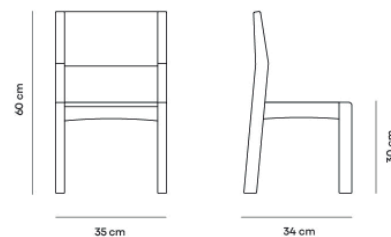

COLEÇÃO BROTO

- 4. Cadeira Broto
- 6. Mesa Broto

Plantando o futuro do convívio

A coleção Broto nasce do nosso compromisso com a preservação do planeta para as futuras gerações. Toda produzida em **madeira pinus de floresta plantada**, a Broto respeita o ciclo natural e reafirma que é possível projetar com eficiência de materiais e responsabilidade ambiental. Inspirada na **marcenaria tradicional**, a coleção valoriza os encaixes que revelam a beleza e a força da madeira, oferecendo segurança, conforto e acolhimento para espaços que educam, transformando-os em **mediadores de relações, pertencimento e consciência ambiental**. Projetada para acompanhar todas as fases da infância, com peças disponíveis do tamanho T1 ao T4, **a linha traz o aconchego da madeira maciça para escolas, bibliotecas e ambientes infantis.**

Cadeira Broto

Feita com madeira de pinus de floresta plantada, a Cadeira Broto traz o aconchego e a força da marcenaria tradicional para o mobiliário infantil (do T1 ao T4). Sua estrutura, com o acolhedor acabamento em pinus amêndoa, é sustentada por encaixes precisos que reforçam a durabilidade necessária para a rotina escolar. Combinada ao encosto e ao assento coloridos, a peça traz ludicidade e personalidade para os espaços de convívio.

	A	L	P	assento
T0	45	30	31	20
T1	51	30	31	25
T2	60	35	34	30
T3	65	35	34	35
T4	72	39	41	38

Mesa Broto

Feita com madeira pinus de floresta plantada, a Mesa Broto traz a força da marcenaria tradicional para o mobiliário infantil (do T1 ao T4). A estrutura é marcada por encaixes robustos, combinados à leveza visual do desenho, que garantem a estabilidade necessária para a rotina escolar. Uma solução que sustenta o convívio diário com resistência, sustentabilidade e acolhimento.

Alturas Disponíveis

T0 = 41 cm
 T1 = 45 cm
 T2 = 52 cm
 T3 = 59 cm
 T4 = 64 cm

Acabamentos

Madeiras

Amêndoa

Azul Escuro

Terracota

Verde Escuro